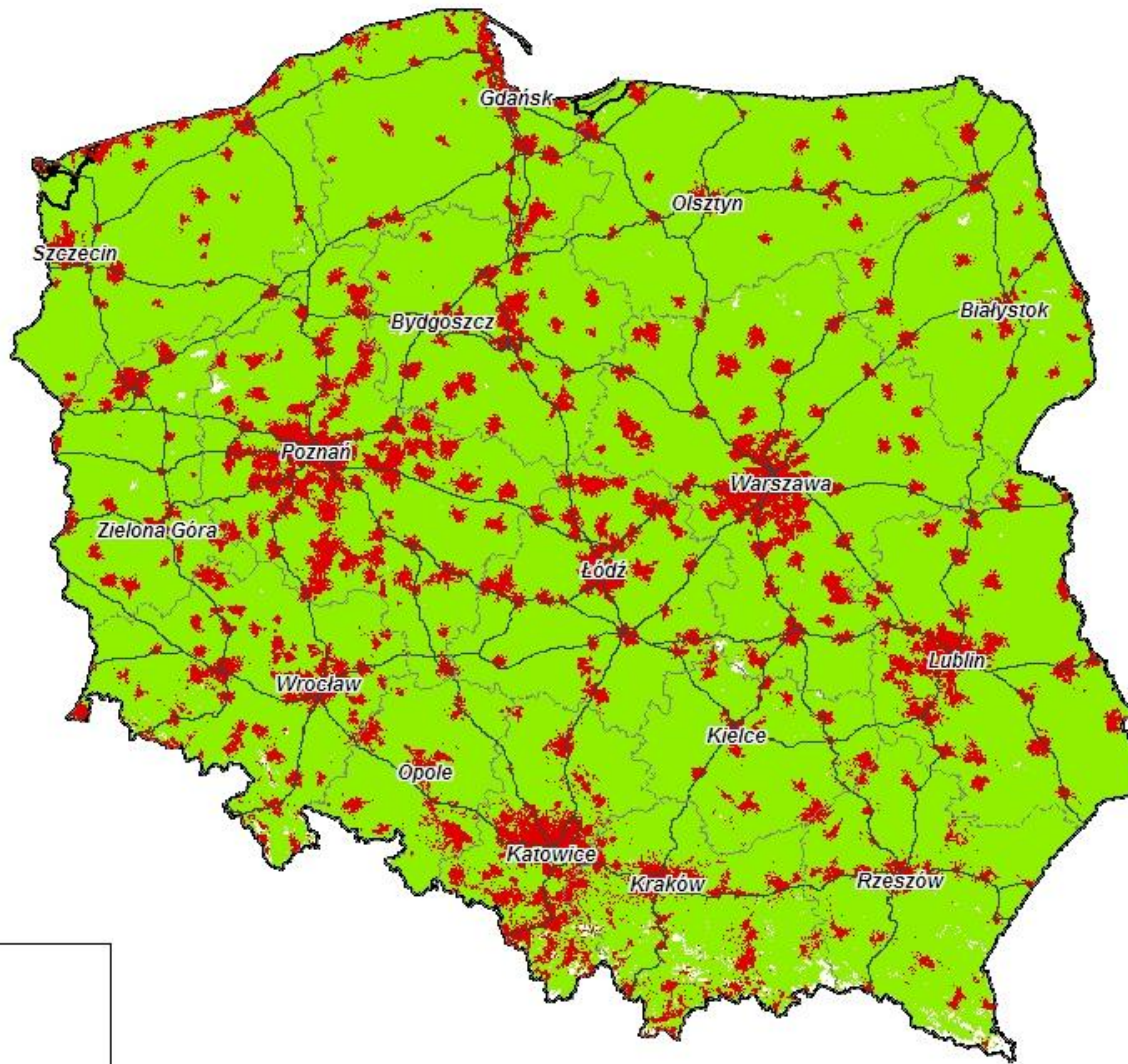

Obecny zasięg internetu w Plusie w technologiach 3G i 2G