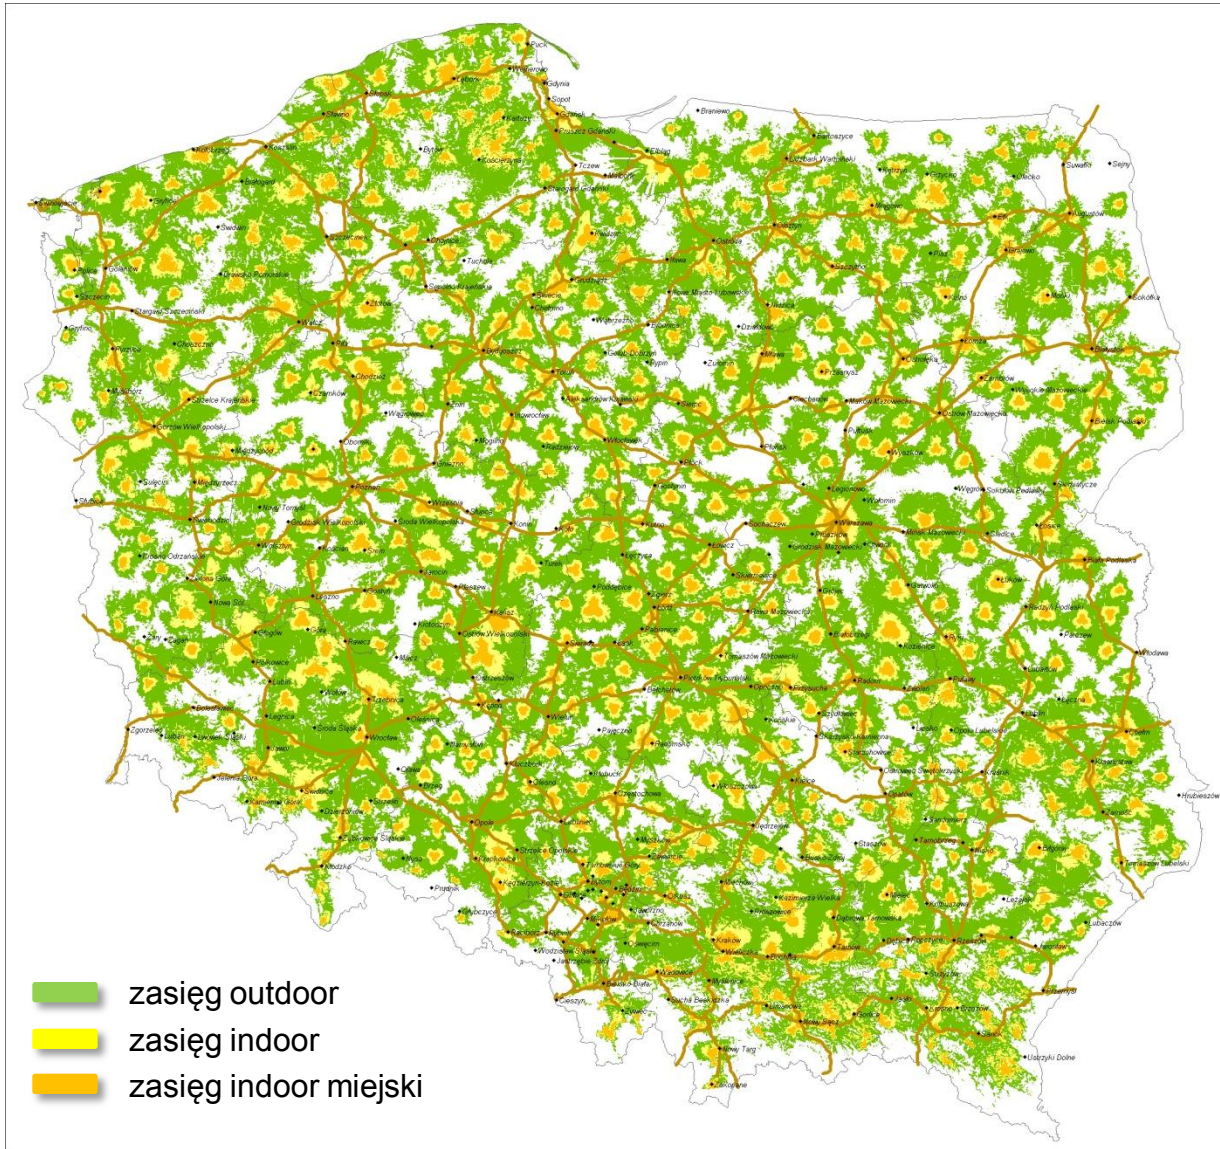

Zasięg internetu w technologii CDMA na koniec 2011